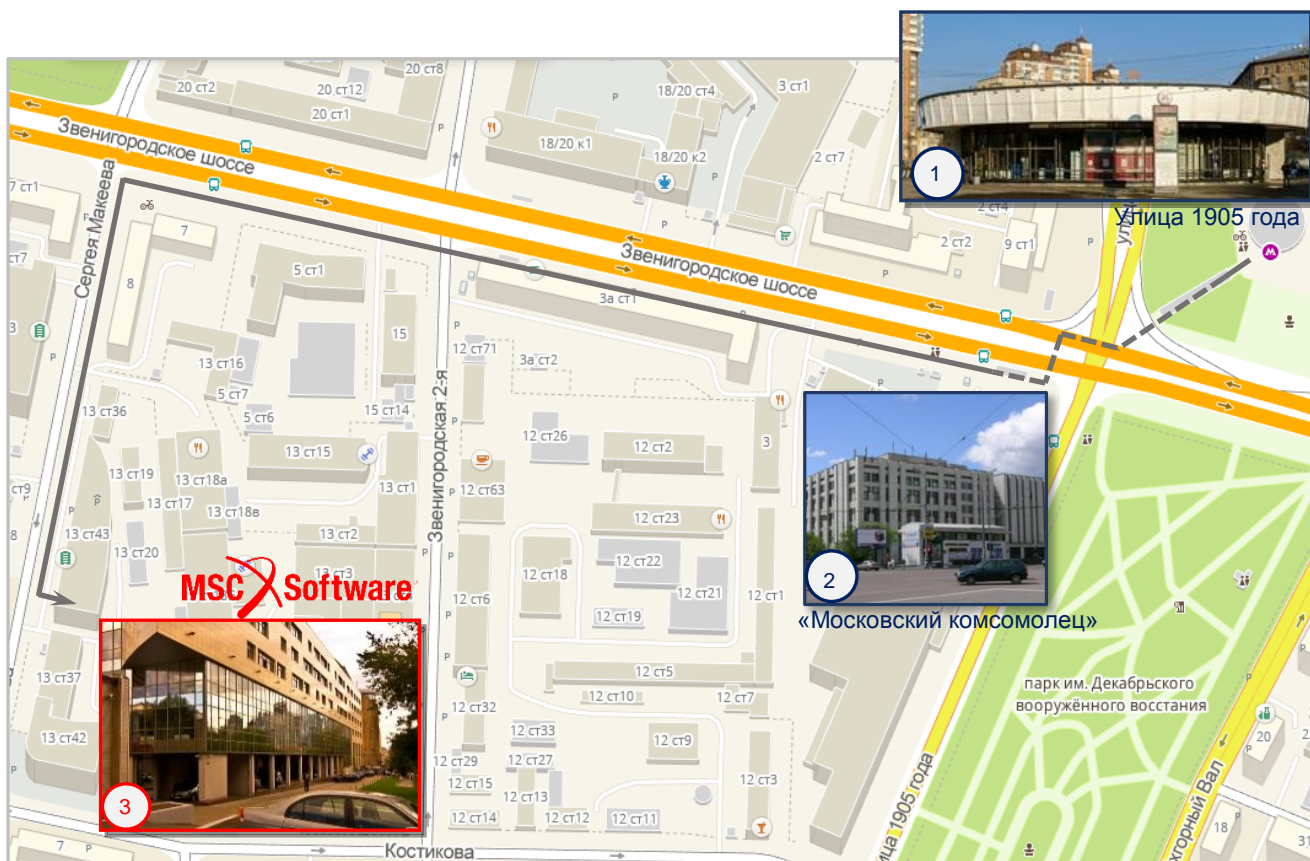

# Как нас найти

1) Станция метро «Улица 1905 года», последний вагон из центра. Далее - по подземному переходу на противоположную сторону улицы к зданию редакции газеты «Московский комсомолец».

2) Идите вдоль Звенигородского шоссе в сторону области до улицы Сергея Макеева, затем поверните налево не переходя улицу. Наш офис расположен в бизнес центре. Вход со стороны улицы Сергея Макеева.

3) Заходите в центральный вход, поднимитесь на лифте на 5 этаж, из лифта направо до стеклянной двери. Здесь находится наш офис.

Наш адрес: 123022, Москва, 2-я Звенигородская улица, дом 13, строение 43, 5 этаж, офис № 521

## Автомобилистам:

На улице Сергея Макеева одностороннее движение в направлении от Звенигородского шоссе в сторону Шмитовского проезда. Из центра есть поворот налево со Звенигородского шоссе.

Парковочные места - на общественных стоянках, платные.